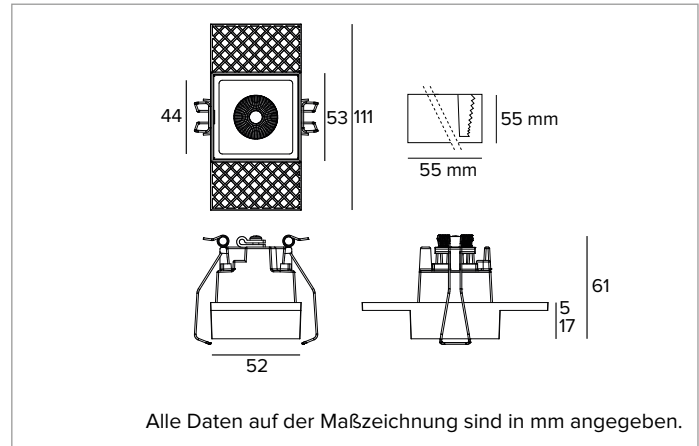

1T7823EL | OZ Stand Alone Trimless LED-Strahler für Trimless-Einbau

	3000K	H(m)	D(m)	E _{max} (lx)
	Ra90		34°	
	Fixture Power	7W	1	0.61
	Source Flux	872lm	2	1.22
	Fixture Flux	623lm	3	1.83
	Efficacy	93lm/W	4	2.43
TS1195	I _{max} =2083cd/klm	I _{max}	1816cd	5
			3.04	73

Optik: REFLEKTOR

Abstrahlwinkel: FL

Optische Effizienz: 71%

Leuchten-Lichtstrom: 623lm

Lichtausbeute: 93lm/W

Fotobiologische Sicherheit: Risikogruppe 1 (RG 1 = geringes Risiko)

MECHANISCHE MERKMALE

Gehäuse aus schwarz eloxiertem Druckguss-Aluminium. Version Large 1X.

Abmessungen: AxB=53x53mm

Gewicht: 0,2Kg

Version: 1X

Schutzart: IP20

ELEKTRISCHE MERKMALE

Einschließlich elektronischem ON-OFF Treiber. Leuchten gemäß EN 60598-2-22 für die Stromversorgung über ein zentrales Notstromsystem CPSS (Central Power Supply System); Bereiche mit hohem Risiko ausgeschlossen. Die voreingestellte Leistungsaufnahme und der voreingestellte Lichtstrom betragen 100% an AC und 100% an DC.

Abmessungen der Batterie 160x54x30 mm.

Abmessungen des Inverters 165x40x25 mm.

Aus Gründen der technologischen Entwicklung der elektronischen Bauteile unterliegen die aufgeführten Daten eventuellen Aktualisierungen. Daher muss bei der Bestellung eine Bestätigung angefordert werden.